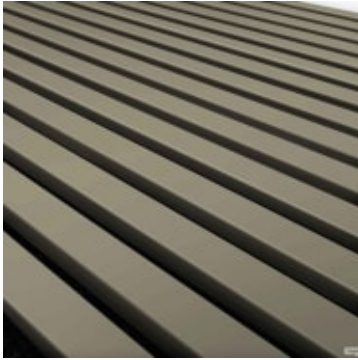

Les mer om produktet her:

<https://www.akustikkpartner.no/product?number=1190>