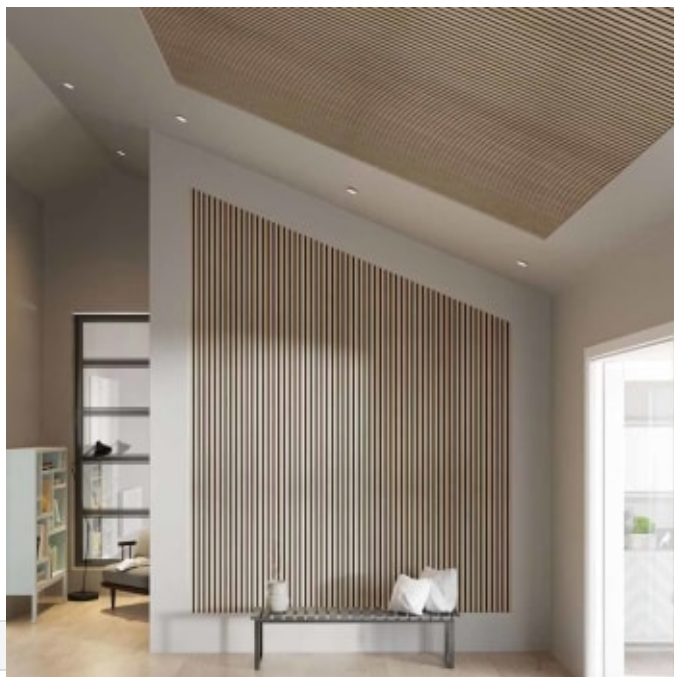

# Akupanel Klassisk Eik (Svart MDF og Filt, 22x600x3000mm)

Produktnummer: 1060

Lyddempende spilepanel som kan brukes på vegger og tak. Panelene reduserer etterklang samtidig som de er dekorative.

Lyddempende spilepanel som kan brukes på vegger og tak. Panelene reduserer etterklang samtidig som de er dekorative. I fargen klassisk eik med svart MDF og akustikkfilt.

## Produktspesifikasjoner

Leveringstid	7-10 dager
Lengde	3000 mm
Bredde	600 mm
Tykkelse	22 mm
Bredde spiler	27 mm
Bredde mellom spiler	12 mm
Vekt	12000 g
Volum	0.039 m <sup>3</sup>
Materiale	Platene består av MDF paneler. Bakgrunnsfilten er laget av 50% resirkulert plast.
Brannklasse	Klasse B-s1, d0 i henhold til EN 13501-5
Stk pr eske	2 Stk
Opprinnelsesland	Danmark