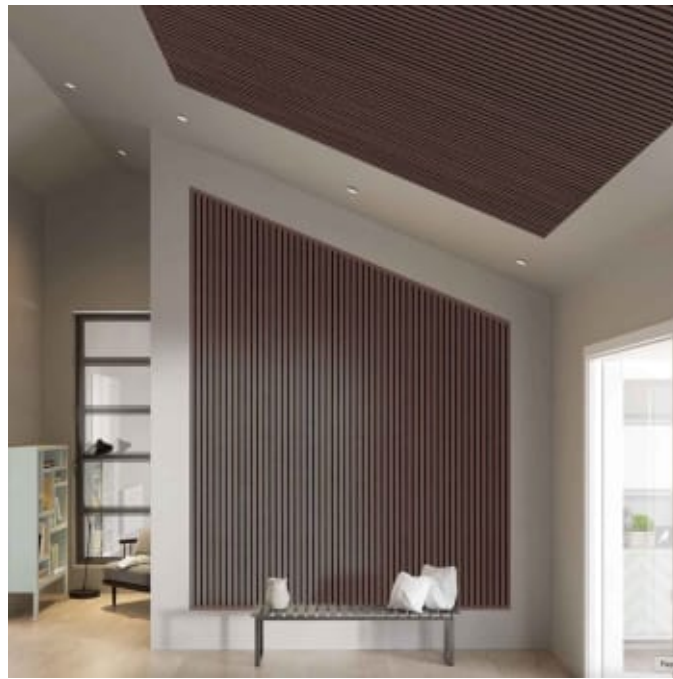

Akupanel Clay (22x600x2400mm)

Produktnummer: 1187

Lyddempende spilepanel som kan brukes på vegger og tak. Panelene reduserer etterklang samtidig som de er dekorative.

Lyddempende spilepanel som kan brukes på vegger og tak. Panelene reduserer etterklang samtidig som de er dekorative. I fargen clay.

Produktspesifikasjoner

Leveringstid	7-10 dager
Lengde	2400 mm
Bredde	600 mm
Tykkelse	22 mm
Bredde spiler	27 mm
Bredde mellom spiler	12 mm
Vekt	9000 g
Volum	0.031 m ³
Materiale	Platene består av MDF paneler. Bakgrunnsfilten er laget av 50% resirkulert plast.
Brannklasse	Klasse B-s1, d0 i henhold til EN 13501-32
Stk pr eske	2 Stk
Oprinnelsesland	Danmark