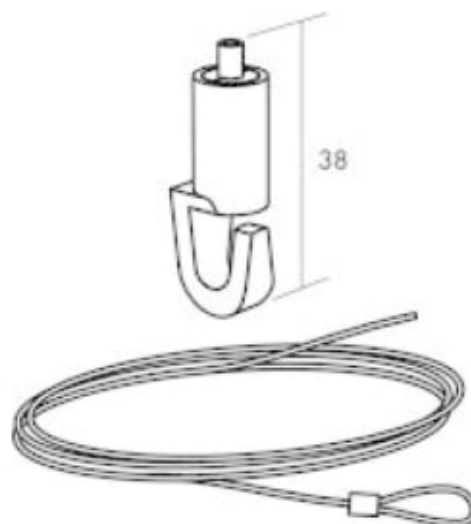

Connect Solo Justerbart Wireoppheng 2m

Produktnummer: 1051

Wire og en wirelås med krok. Brukes til montering av Solo lydabsorberende plater.

Wire og en wirelås med krok benyttes for montering av takflåte mer enn 90mm fra tak.

Tilgjengelig med inntil 2m wire og inntil 5m wire

Les mer om produktet her:

<https://www.akustikkpartner.no/product?number=1051>