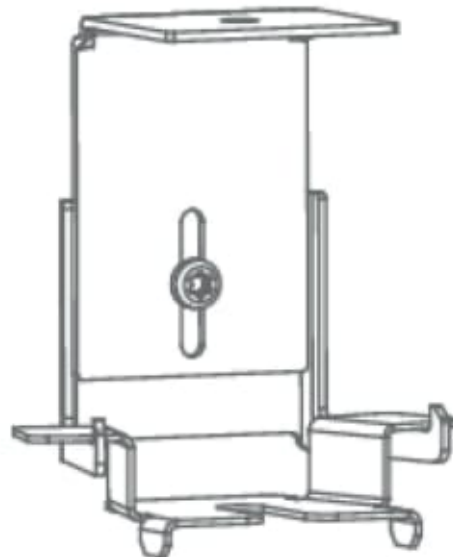

Connect Solo Justerbart Feste 70-90mm

Produktnummer: 1052

Justerbart direktefeste til montering av Solo lydabsorberende plater.

Justerbart feste til Solo lydabsorberende takflåter.

Høyde justeres fra 70 til 90 mm. For større avstander til tak brukes connect wireoppheng, se alternative produkter.

Produktspesifikasjoner

Leveringstid	7-10 dager
Høyde	90 mm
Materiale	Aluminium

Les mer om produktet her:

<https://www.akustikkpartner.no/product?number=1052>