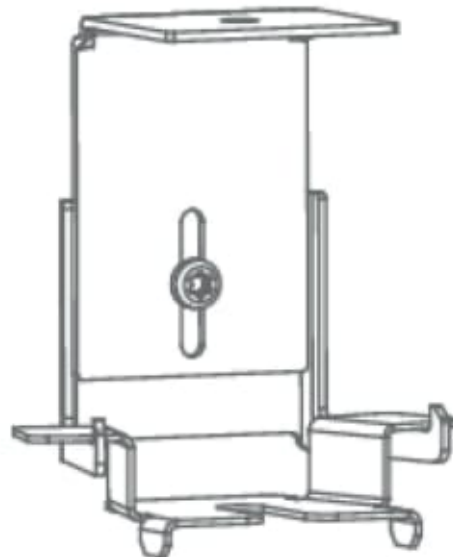

Connect Solo Justerbart Feste 70-90mm

Produktnummer: 1052

Justerbart direktefeste til montering av Solo lydabsorberende plater.

Justerbart feste til Solo lydabsorberende takflåter.

Høyde justeres fra 70 til 90 mm. For større avstander til tak brukes connect wireoppheng, se alternative produkter.

Produktspesifikasjoner

| | |
|--------------|------------|
| Leveringstid | 7-10 dager |
| Høyde | 90 mm |
| Materiale | Aluminium |

Les mer om produktet her:

<https://www.akustikkpartner.no/product?number=1052>