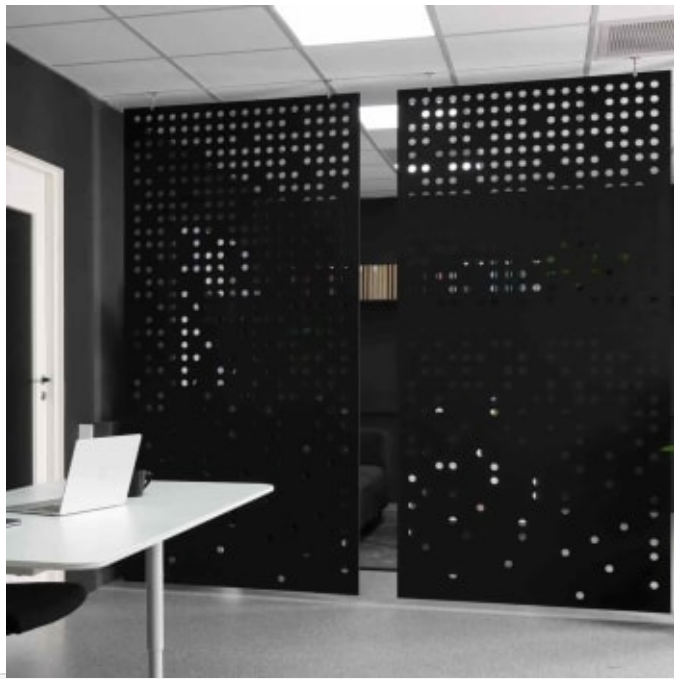

# Ecousto Skillevegg Stockholm Night

Produktnummer: 1172-6

Lydabsorberende skillevegg laget av 12mm PET-plater. Leveres med wireoppheng. Elegant romdeler i rikt fargeutvalg. Passer perfekt i åpne kontorlandskap eller salgslokaler hvor lyd bærer godt.

PET skillevegg til dekor og med meget gode akustikkdempende egenskaper. Reduserer etterklang betydelig. Tilgjengelig i ulike mønstre og farger.

Leveres med oppheng som har to festepunkter.

Velegnet for kontorer, møterom, hoteller, bibliotek og mer.

## Produktspesifikasjoner

Leveringstid	10 virkedager
Høyde	2400 mm
Bredde	1200 mm
Tykkelse	12 mm
Vekt	6780 g
Volum	0.034 m <sup>3</sup>
Lydabsorberende areal	5.76 kvm
Vekt pr kvadratmeter	2350 g
Materiale	Materiale: 100% polyester Består av 50% resirkulert materiale, hovedsakelig resirkulerte flasker eller tekstil. Fornybar ressurs
Brannklasse	B1
Opprinnelsesland	Norge