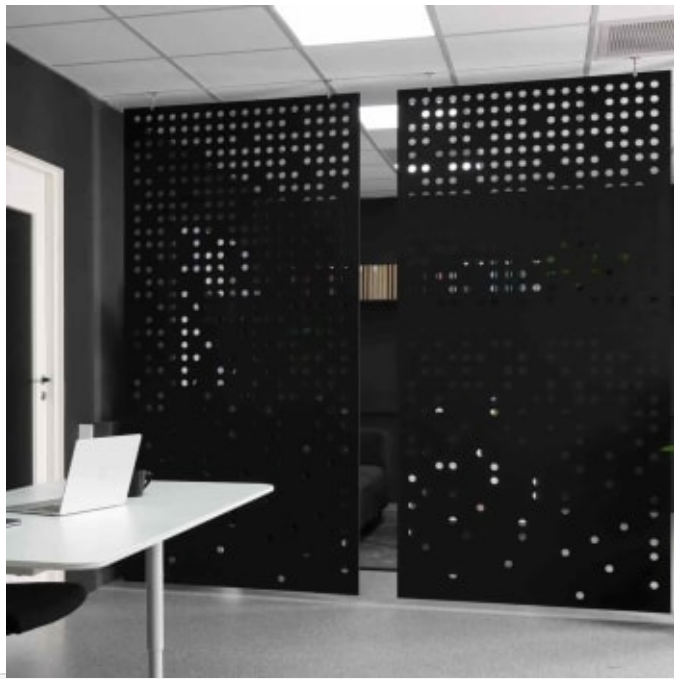

Ecousto Skillevegg Stockholm Night

Produktnummer: 1172-6

Lydabsorberende skillevegg laget av 12mm PET-plater. Leveres med wireoppheng. Elegant romdeler i rikt fargeutvalg. Passer perfekt i åpne kontorlandskap eller salgslokaler hvor lyd bærer godt.

PET skillevegg til dekor og med meget gode akustikkdempende egenskaper. Reduserer etterklang betydelig. Tilgjengelig i ulike mønstre og farger.

Leveres med oppheng som har to festepunkter.

Velegnet for kontorer, møterom, hoteller, bibliotek og mer.

Produktspesifikasjoner

Leveringstid	10 virkedager
Høyde	2400 mm
Bredde	1200 mm
Tykkelse	12 mm
Vekt	6780 g
Volum	0.034 m ³
Lydabsorberende areal	5.76 kvm
Vekt pr kvadratmeter	2350 g
Materiale	Materiale: 100% polyester Består av 50% resirkulert materiale, hovedsakelig resirkulerte flasker eller tekstil. Fornybar ressurs
Brannklasse	B1
Opprinnelsesland	Norge