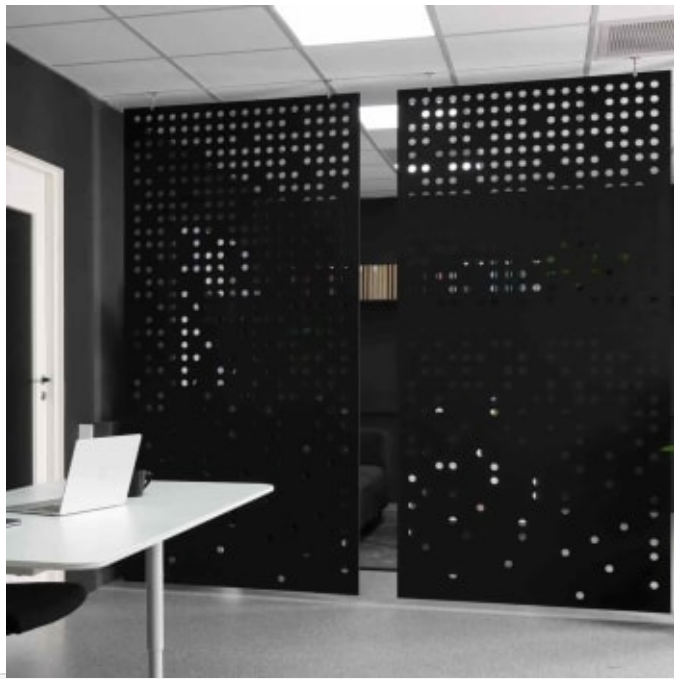

Ecousto romdeler Stockholm

Produktnummer: 1172

Lydabsorberende skillevegg laget av 12mm PET-plater. Leveres med wireoppheng. Elegant romdeler i rikt fargeutvalg. Passer perfekt i åpne kontorlandskap eller salgslokaler hvor lyd bærer godt.

PET skillevegg til dekor og med meget gode akustikkdempende egenskaper. Reduserer etterklang betydelig. Tilgjengelig i ulike mønstre og farger.

Leveres med oppheng som har to festepunkter.

Velegnet for kontorer, møterom, hoteller, bibliotek og mer.

Produktspesifikasjoner

Leveringstid	7
Høyde	2400 mm
Bredde	1200 mm
Tykkelse	12 mm
Volum	0.034 m ³
Lydabsorberende areal	5.76 kvm
Vekt pr kvadratmeter	2350 g
Materiale	Materiale: 100% polyester Består av 50% resirkulert materiale, hovedsakelig resirkulerte flasker eller tekstil. Fornybar ressurs
Brannklasse	B1
Opprinnelsesland	Norge