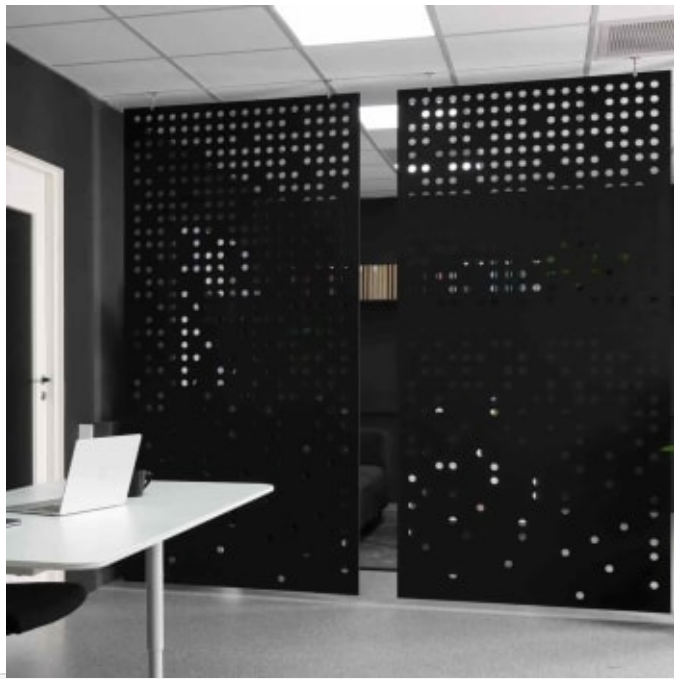

# Ecousto romdeler Stockholm

Produktnummer: 1172

Lydabsorberende skillevegg laget av 12mm PET-plater. Leveres med wireoppheng. Elegant romdeler i rikt fargeutvalg. Passer perfekt i åpne kontorlandskap eller salgslokaler hvor lyd bærer godt.

PET skillevegg til dekor og med meget gode akustikkdempende egenskaper. Reduserer etterklang betydelig. Tilgjengelig i ulike mønstre og farger.

Leveres med oppheng som har to festepunkter.

Velegnet for kontorer, møterom, hoteller, bibliotek og mer.

## Produktspesifikasjoner

Leveringstid	7
Høyde	2400 mm
Bredde	1200 mm
Tykkelse	12 mm
Volum	0.034 m <sup>3</sup>
Lydabsorberende areal	5.76 kvm
Vekt pr kvadratmeter	2350 g
Materiale	Materiale: 100% polyester Består av 50% resirkulert materiale, hovedsakelig resirkulerte flasker eller tekstil. Fornybar ressurs
Brannklasse	B1
Opprinnelsesland	Norge